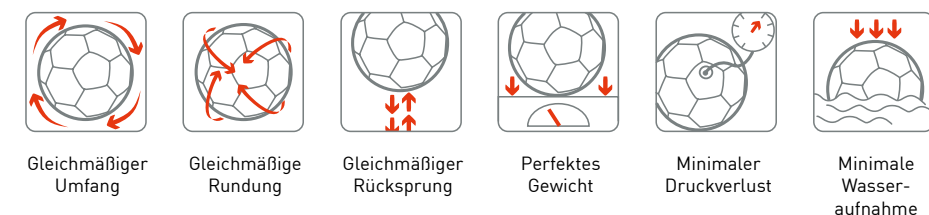

FIFA BASIC Bälle mit dieser Markierung erfüllen die FIFA Qualitätskriterien.