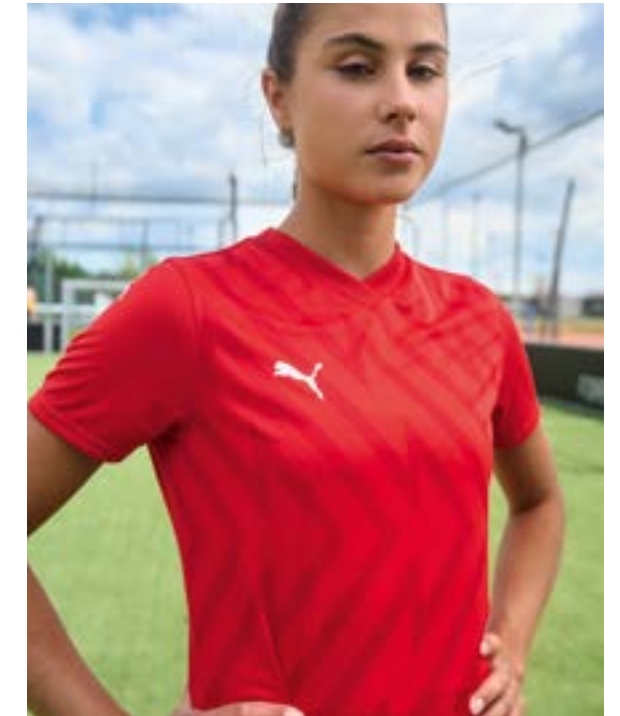

01

705754 teamGOAL Shorts Wmns

XS-XXL € 22.95*

Regular Fit • dryCELL • 100% recyceltes Polyester
Mesh-Einsätze an der Seite, elastischer Bund mit Zugband

01 PUMA Red-PUMA White • 02 Electric Blue Lemonade-PUMA White • 03 PUMA Black-PUMA White • 04 PUMA White-PUMA Black • 05 Sport Green-PUMA White • 06 PUMA Navy-PUMA White • 18 Team Light Blue-PUMA White • 60 Fresh Mint-PUMA Black • 61 Sun Stream-PUMA Black

2024 - 2025

703441 teamLIGA Socks Core

1-5 € 9.95*

Regular Fit • 78% Polyester, 18% Baumwolle, 4% Elastan
Strickrichtung zur Front, Fersen- und Zehenbereich aus Baumwolle für mehr Komfort, Knöchelverstärkung für mehr Stabilität

01 PUMA Red-PUMA White • 02 Electric Blue Lemonade-PUMA White • 03 PUMA Black-PUMA White • 04 PUMA White-PUMA Black • 05 Pepper Green-PUMA White • 06 Peacoat-PUMA White • 50 Team Light Blue-PUMA White • 60 Fresh Mint-PUMA Black • 61 Sun Stream-PUMA Black

2023 - 2025