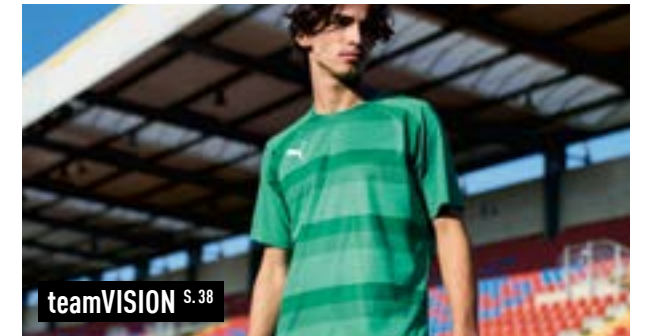

teamULTIMATE S.32