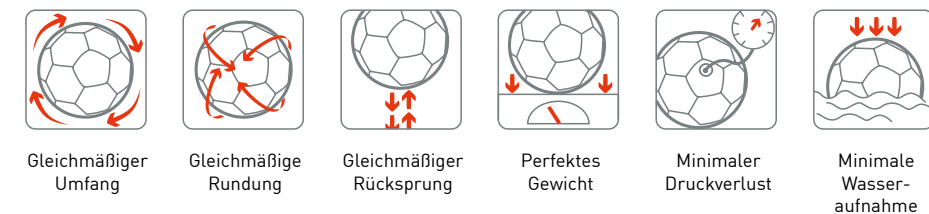

FIFA QUALITY Bälle mit diesem Emblem müssen insgesamt sechs Tests durchlaufen und garantieren ebenfalls eine hohe Qualität.